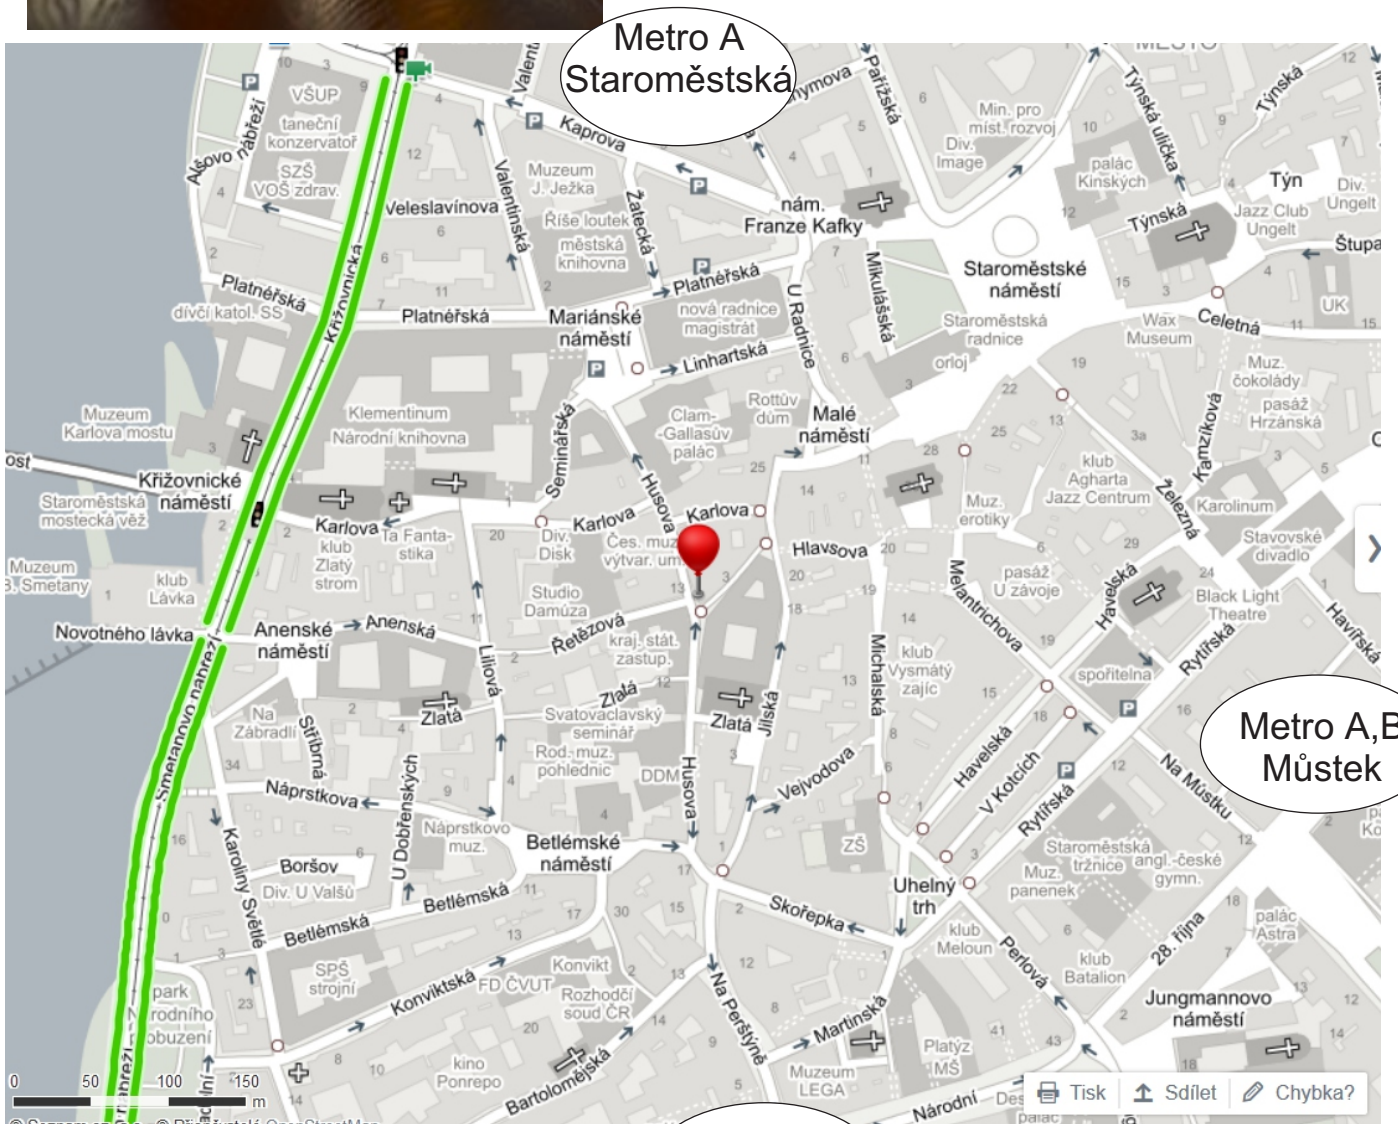

Social dinner
F2F Tracking meeting
19.1. 19:30
Pivovar U Tří růží
Husova 232/10, Praha 1
www.u3r.cz

GPS: 50.085725, 14.418267

Close stops:
Metro A: Můstek, Staroměstská
Metro B: Můstek, Národní třída

Contact: Peter Kvasnička +420 605 386 052
Peter Kodyš +420 737 665 620