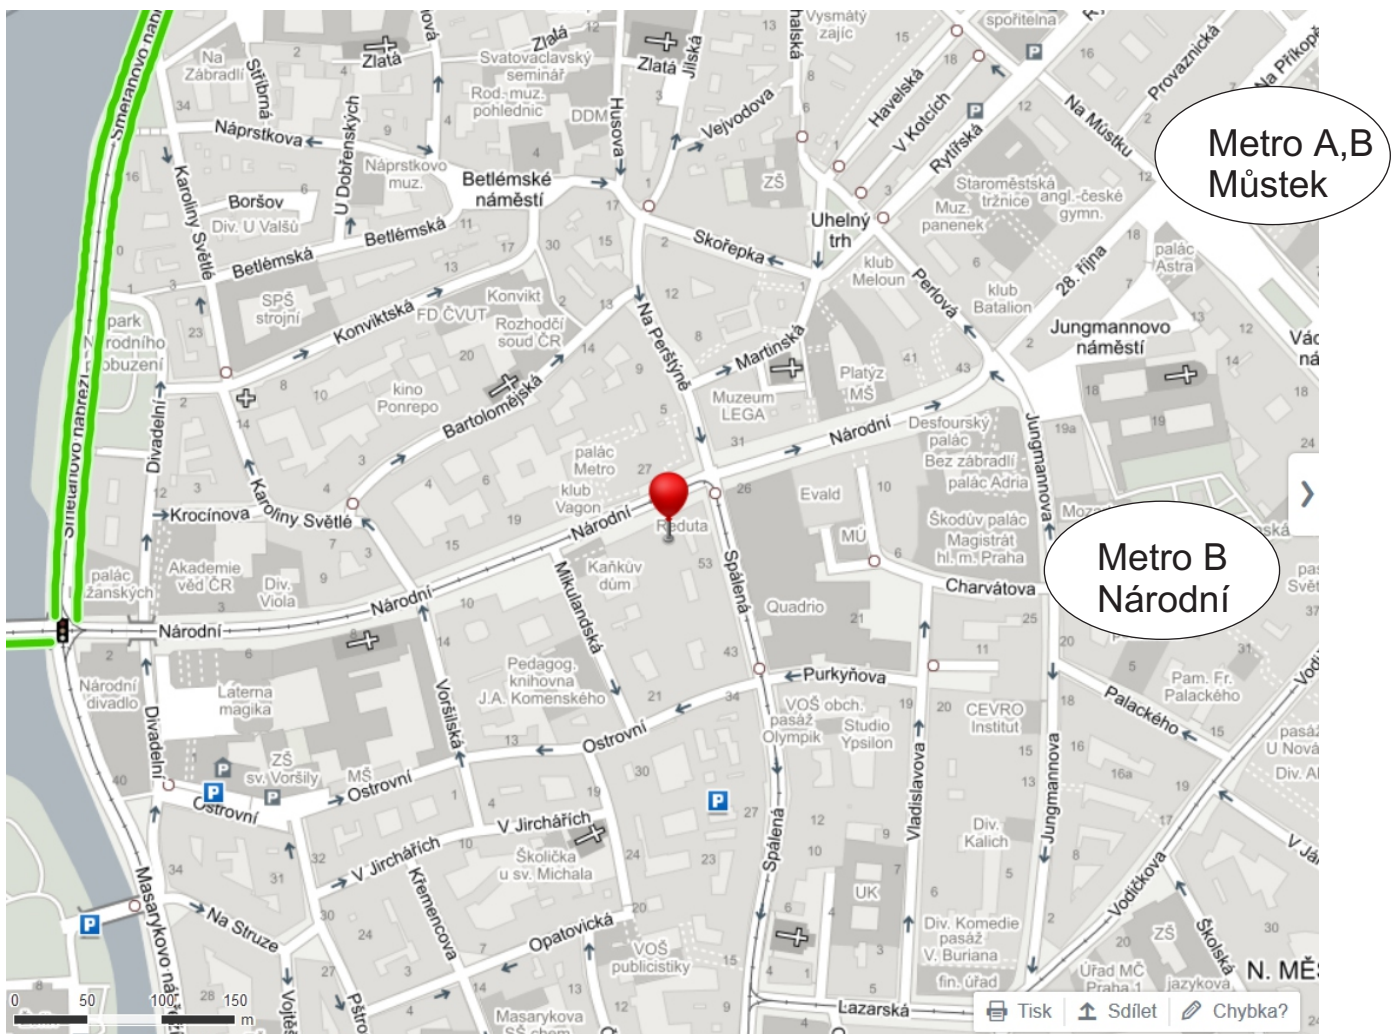

Social dinner  
VXD meeting 22.1. 19:00  
Café Louvre  
Národní 22, Praha 1  
[www.cafelouvre.cz/en/](http://www.cafelouvre.cz/en/)

GPS: 50.082104, 14.418740

Close stops:  
Metro A: Můstek  
Metro B: Můstek, Národní třída